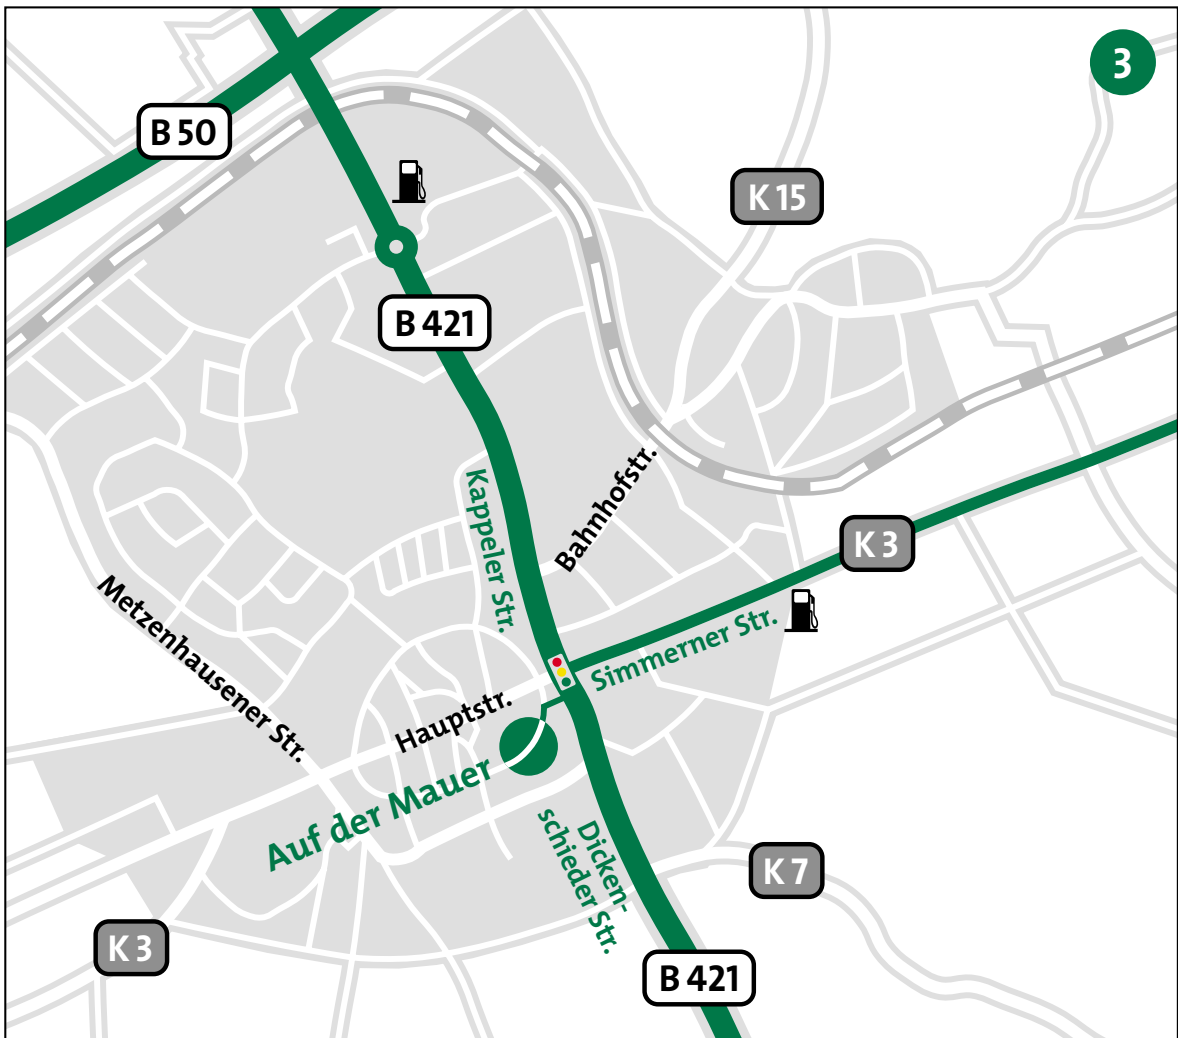

Damit Sie gut ankommen

ISOLAR®
GLAS

ISOLAR-Glas-Beratung GmbH

Auf der Mauer 13 · 55481 Kirchberg

Telefon 0 67 63/5 21 · Telefax 0 67 63/12 78

E-mail service@isolar.de