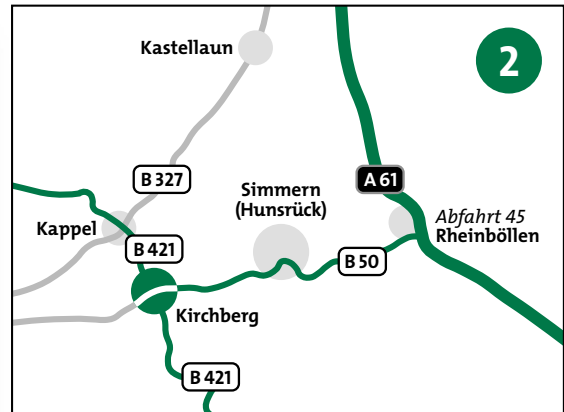

Damit Sie gut ankommen

ISOLAR®
GLAS

ISOLAR-Glas-Beratung GmbH

Auf der Mauer 13 · 55481 Kirchberg

Telefon 0 67 63/5 21 · Telefax 0 67 63/12 78

E-mail service@isolar.de